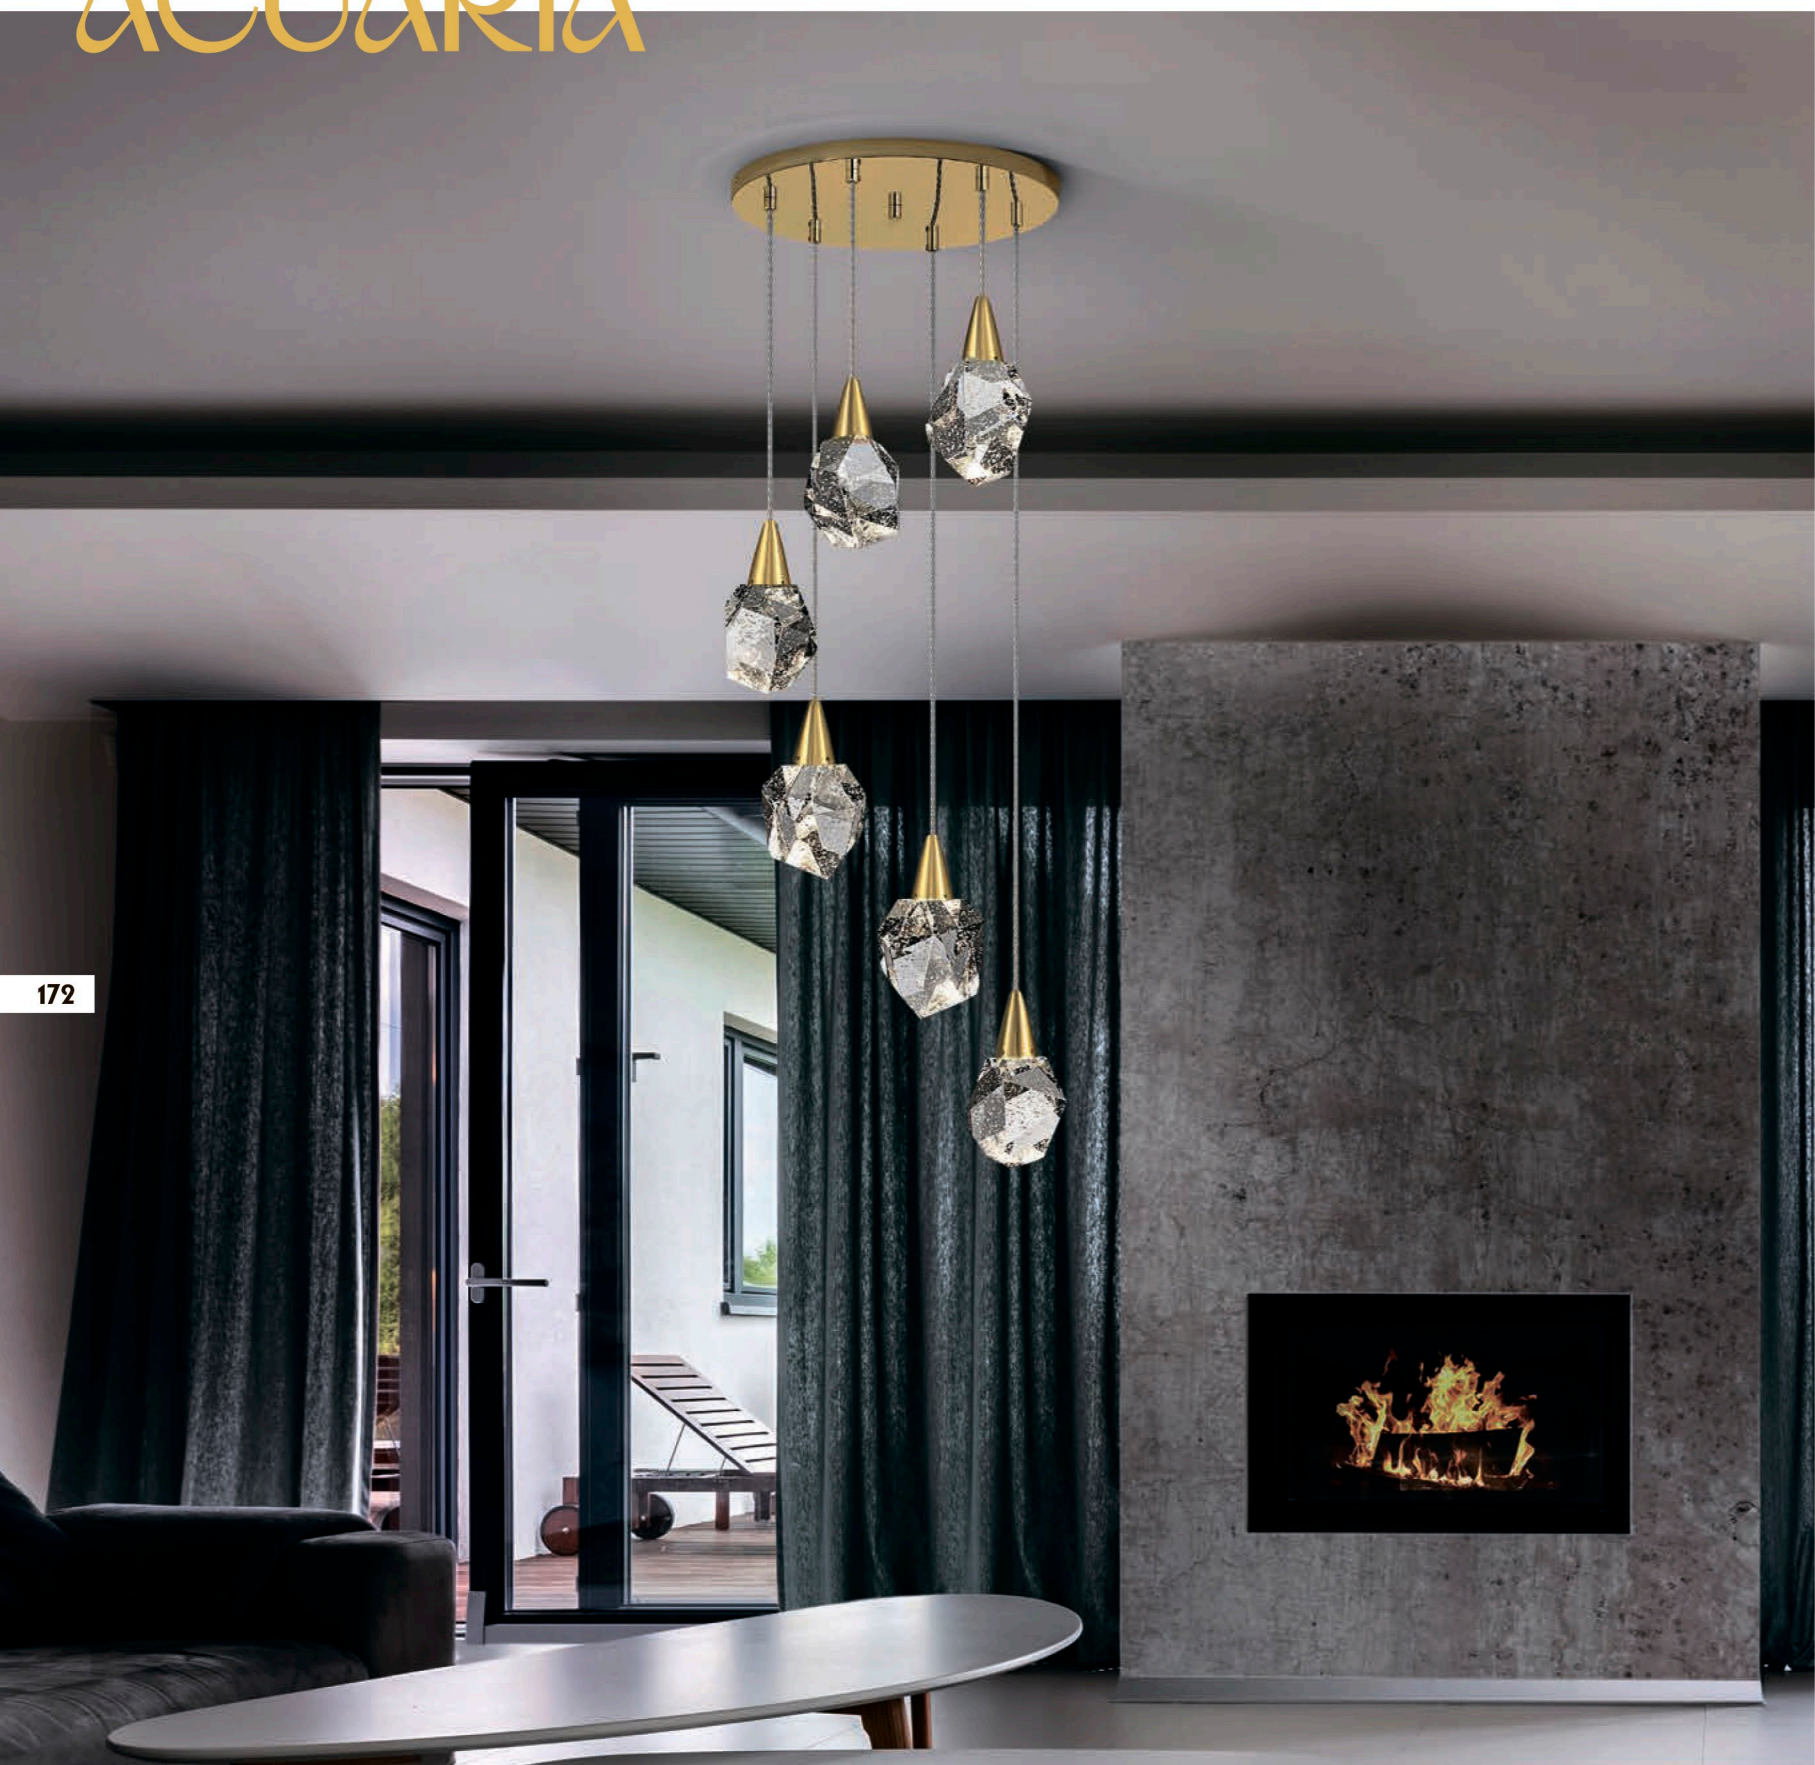

170

157025

puntos/points 282
 Ø12 ± 19 cm
 Altura instalada 30/máx. 140 cm
 Height when installed
 LED 4W
 450 lumen / 3.000 K
 Peso/weight 1,8 Kg

Lámpara de 1 luz LED, realizada en metal acabado oro mate. Tulipa poliédrica realizada en cristal macizo con burbujas decorativas en su interior. Regulable en altura.

Lamp of 1 LED light, made of metal, matt gold finish. Polyhedral shade made of solid glass with decorative bubbles inside. Adjustable in height.

171

157155

puntos/points 880
 ↔ 79 ± 19 ↗ 10 cm
 Altura instalada 30/máx. 140 cm
 Height when installed
 LED 16W
 1.800 lumen / 3.000 K
 Peso/weight 6,6 Kg

Lámpara de 4 luces LED, realizada en metal acabado oro mate. Tulipas poliédricas realizadas en cristal macizo con burbujas decorativas en su interior. Regulable en altura.

Lamp of 4 LED lights, made of metal, matt gold finish. Polyhedral shades made of solid glass with decorative bubbles inside. Adjustable in height.

172

157261

puntos/points 1.190
 Ø39 x 120 cm
 Altura instalada 30/máx. 140 cm
 Height when installed
 LED 24W
 2.700 lumen / 3.000 K
 Peso/weight 9,4 Kg

Lámpara de 6 luces LED, realizada en metal acabado oro mate. Tulipas poliédricas realizadas en cristal macizo con burbujas decorativas en su interior. Regulable en altura.