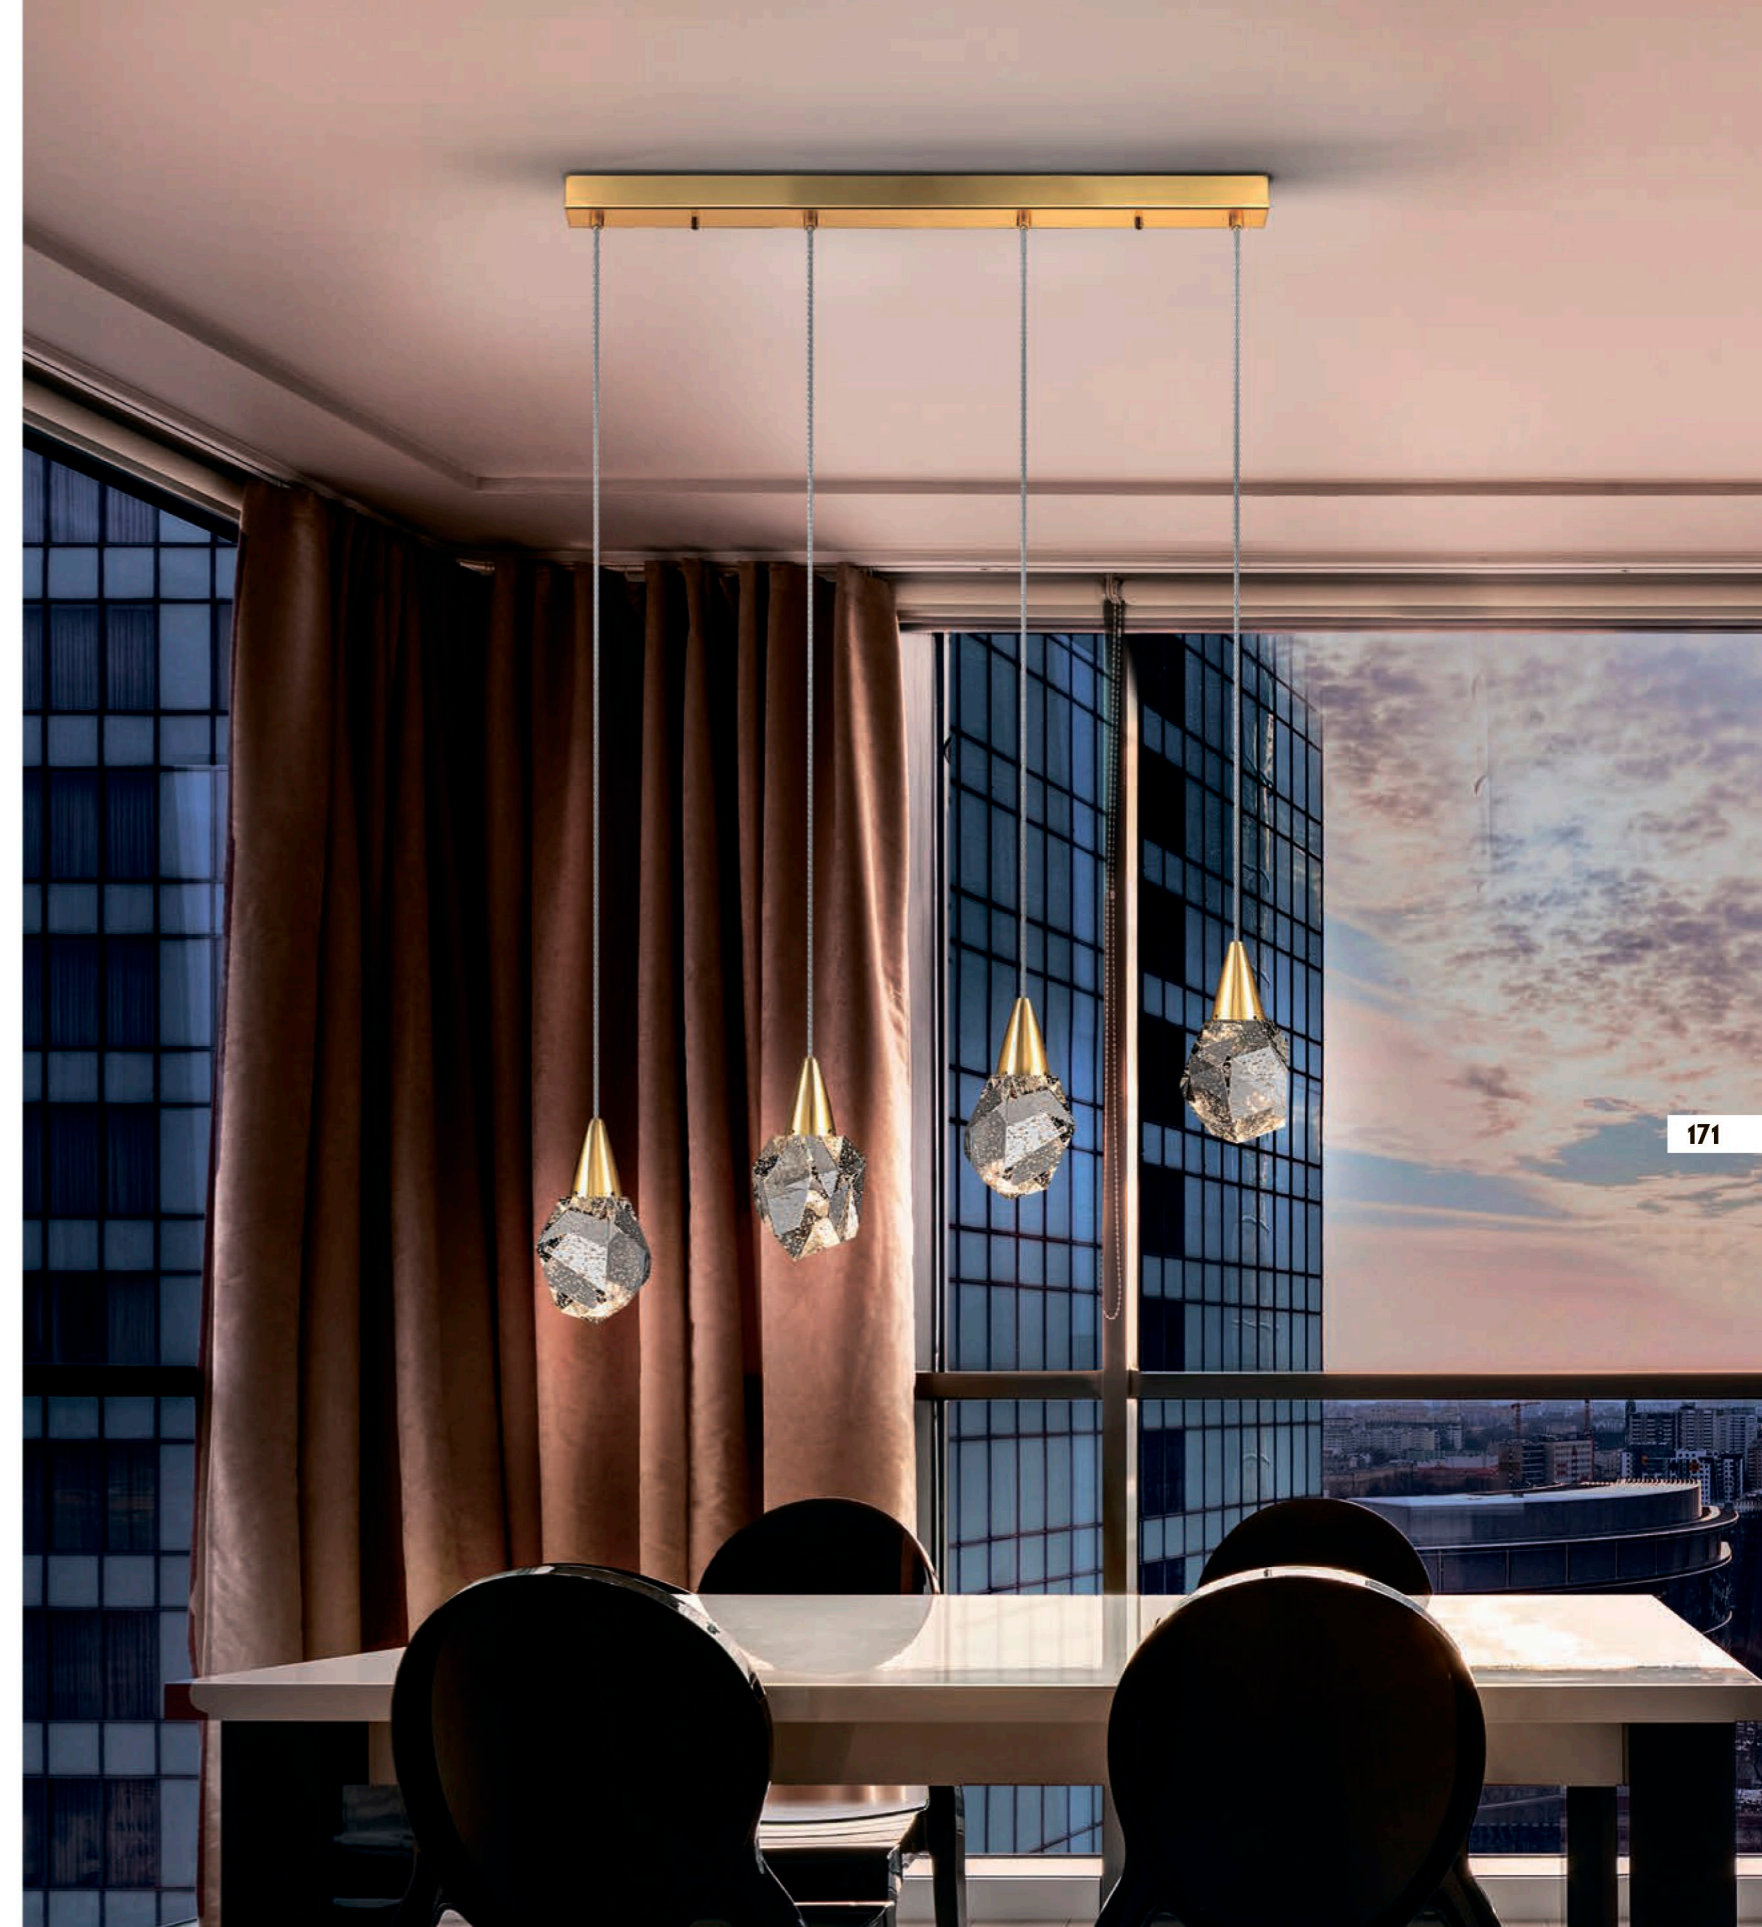

170

157025

puntos/points 282
 Ø12 ± 19 cm
 Altura instalada 30/máx. 140 cm
 Height when installed
 LED 4W
 450 lumen / 3.000 K
 Peso/weight 1,8 Kg

Lámpara de 1 luz LED, realizada en metal acabado oro mate. Tulipa poliédrica realizada en cristal macizo con burbujas decorativas en su interior. Regulable en altura.

Lamp of 1 LED light, made of metal, matt gold finish. Polyhedral shade made of solid glass with decorative bubbles inside. Adjustable in height.

171

157155

puntos/points 880
 ↔ 79 ± 19 ↗ 10 cm
 Altura instalada 30/máx. 140 cm
 Height when installed
 LED 16W
 1.800 lumen / 3.000 K
 Peso/weight 6,6 Kg

Lámpara de 4 luces LED, realizada en metal acabado oro mate. Tulipas poliédricas realizadas en cristal macizo con burbujas decorativas en su interior. Regulable en altura.

Lamp of 4 LED lights, made of metal, matt gold finish. Polyhedral shades made of solid glass with decorative bubbles inside. Adjustable in height.

172

157261

puntos/points 1.190
 Ø39 x 120 cm
 Altura instalada 30/máx. 140 cm
 Height when installed
 LED 24W
 2.700 lumen / 3.000 K
 Peso/weight 9,4 Kg

Lámpara de 6 luces LED, realizada en metal acabado oro mate. Tulipas poliédricas realizadas en cristal macizo con burbujas decorativas en su interior. Regulable en altura.